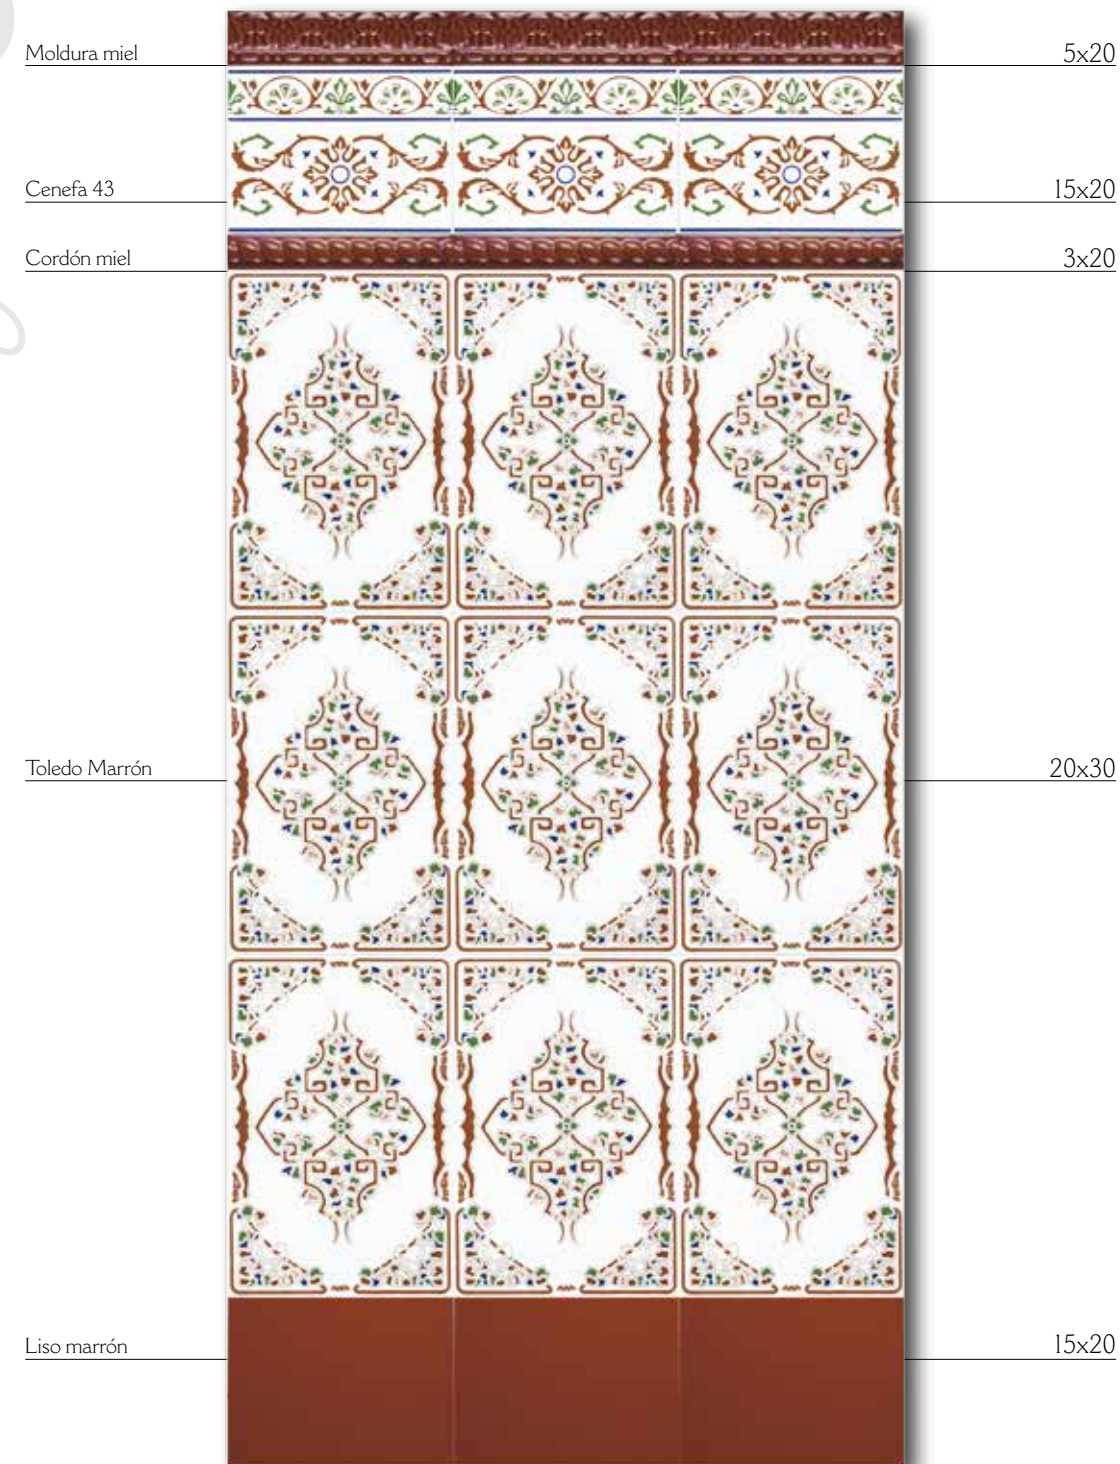

Moldura azul Valencia

5x20

Cenefa 45

15x20

Cordón azul Valencia

3x20

Toledo Azul

20x30

Liso azul

15x20

# Toledo azul

Toledo  
marrón